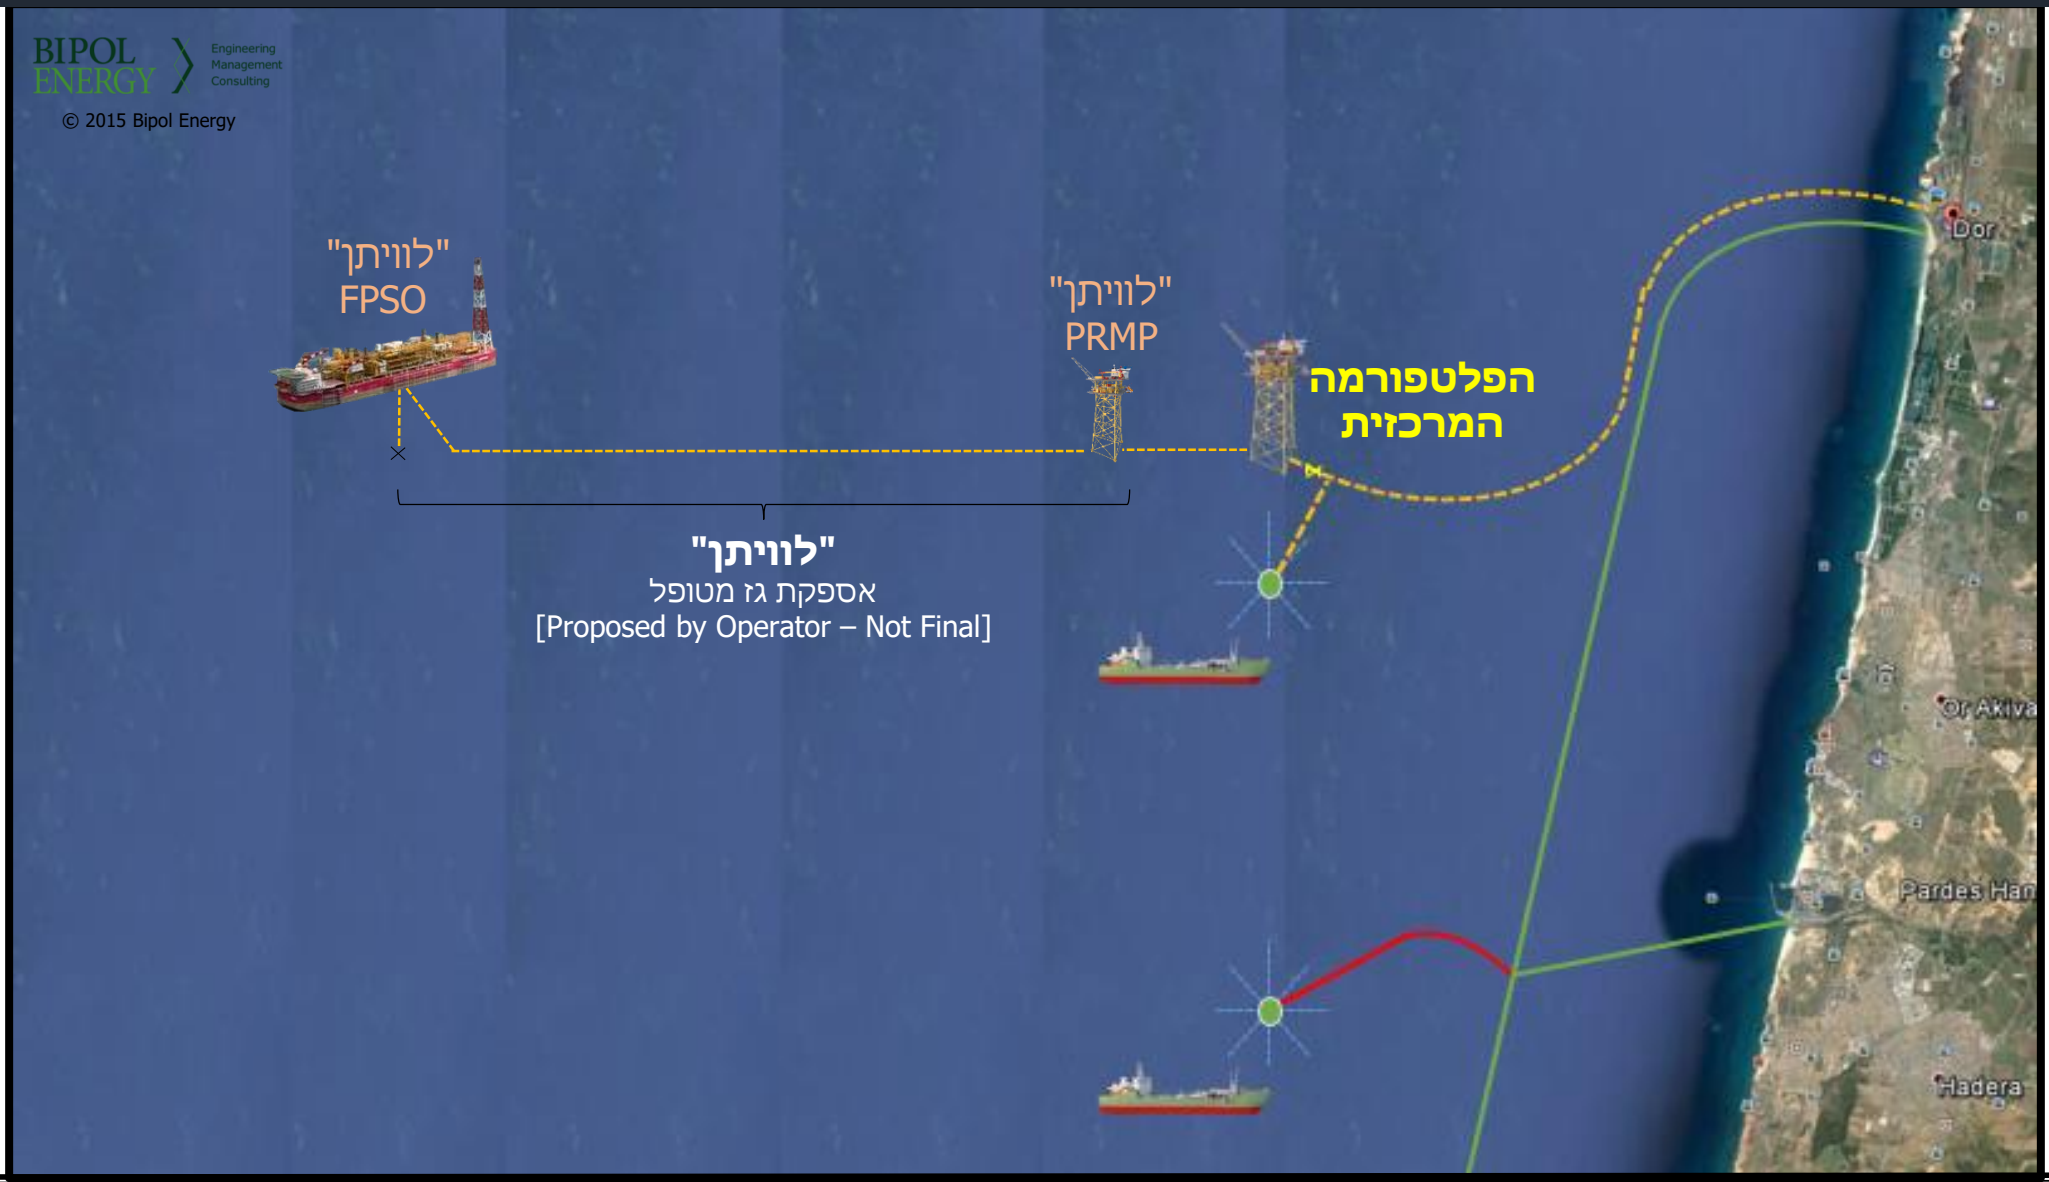

המשכן לאומנויות הבמה אשדוד

כנס אשדוד הבינלאומי לקיימות:
"חלון לים התיכון" מחברים בין הים, החוף והעיר.

"שומרים על הגז"

הפלטפורמה המרכזית לניתוב וניטור גז

השדות של הספקים יתחברו לפלטפורמה המרכזית

השדות של הספקים יתחברו לפלטפורמה המרכזית

הפלטפורמה
המרכזית

"לויתן"
אספקת גז מטופל
[Proposed by Operator – Not Final]

השדות של הספקים יתחברו לפלטפורמה המרכזית

BIPOL ENERGY Engineering Management Consulting
© 2015 Bipol Energy

תודה רבה!

Avri Shefler | MSc.