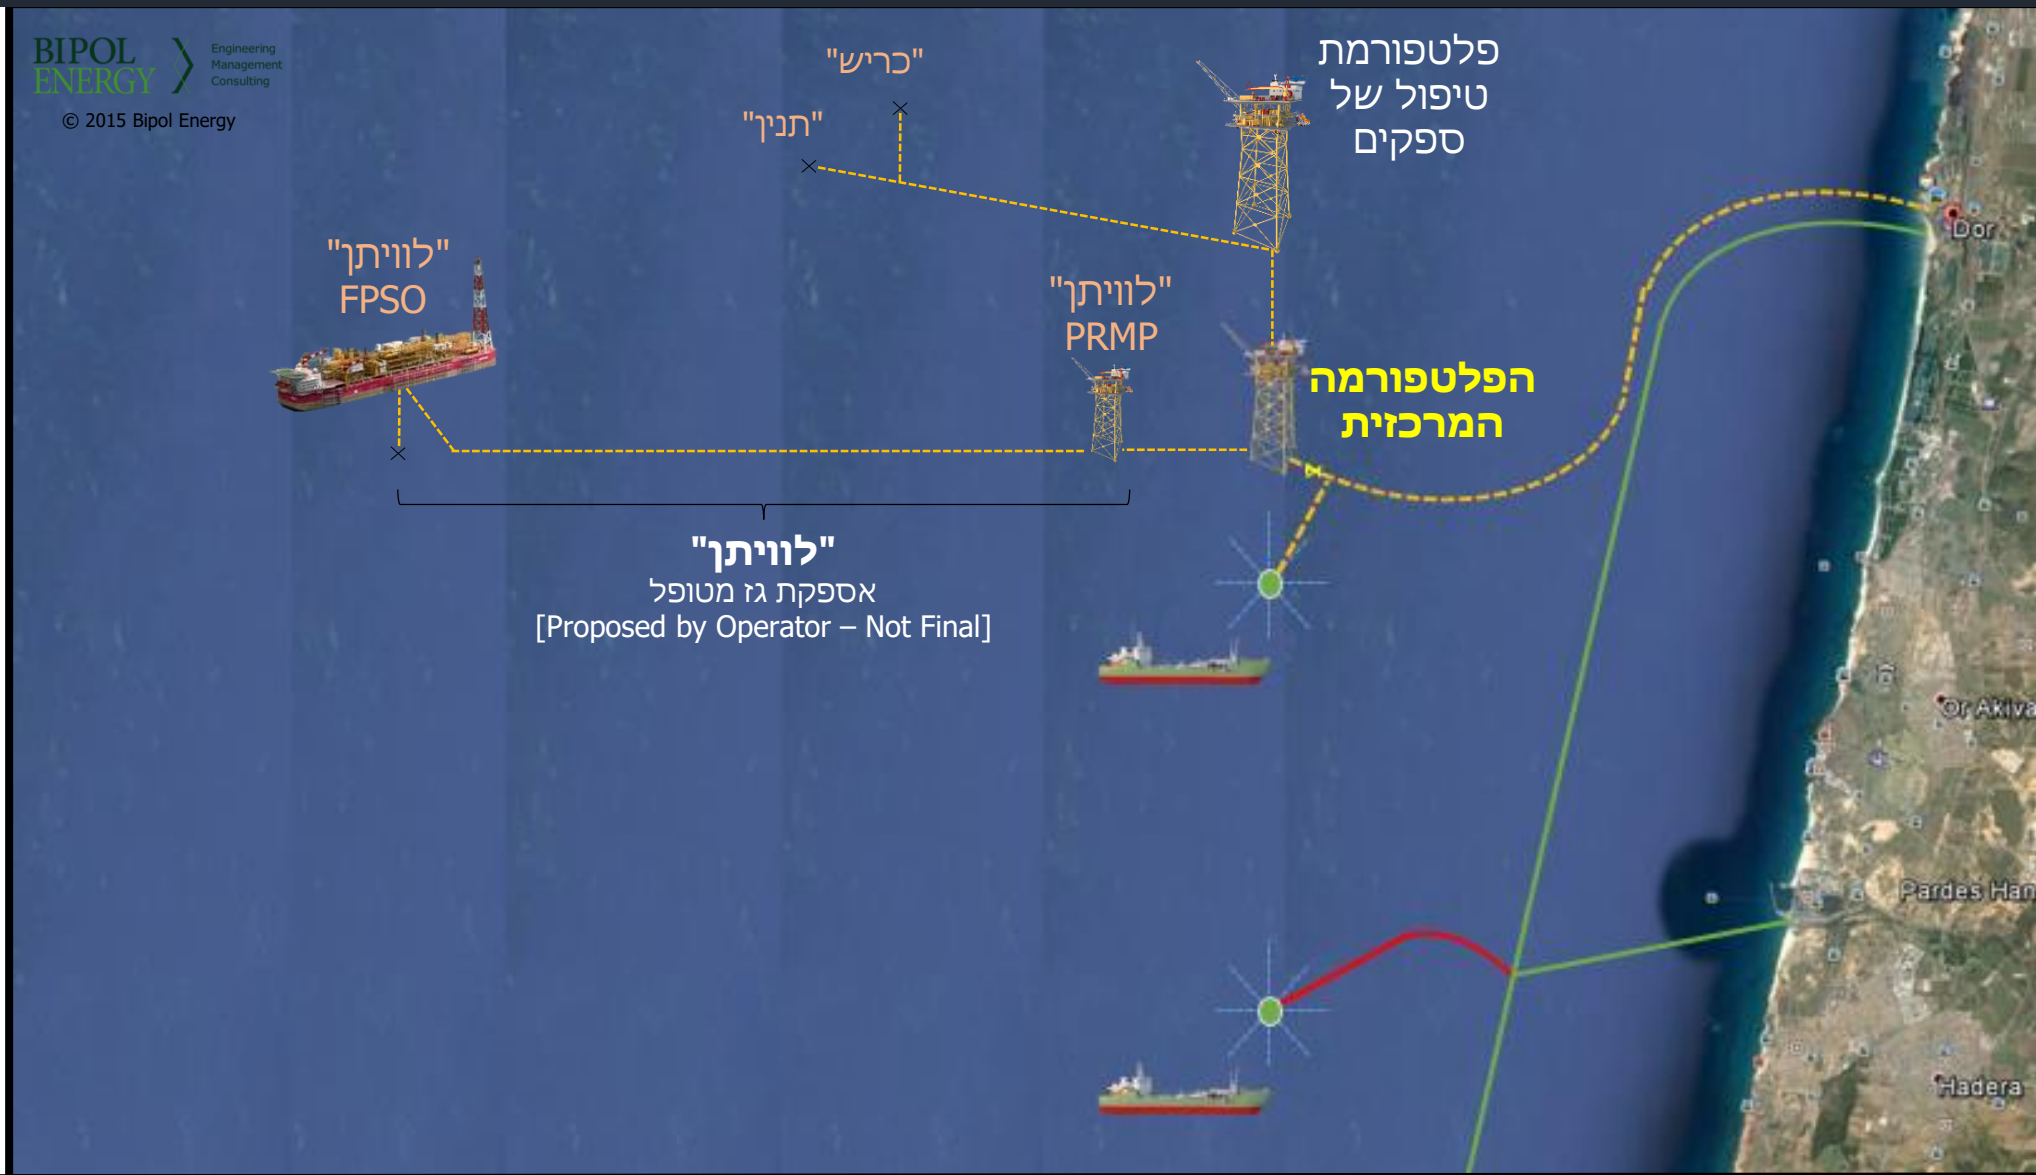

המשכן לאומנויות הבמה אשדוד

כנס אשדוד הבינלאומי לקיימות:
"חלון לים התיכון" מחברים בין הים, החוף והעיר.

"שומרים על הגז"

הפלטפורמה המרכזית לניתוב וניטור גז

השדות של הספקים יתחברו לפלטפורמה המרכזית

השדות של הספקים יתחברו לפלטפורמה המרכזית

הפלטפורמה
המרכזית

"לויתן"
אספקת גז מטופל
[Proposed by Operator – Not Final]

השדות של הספקים יתחברו לפלטפורמה המרכזית

BIPOL ENERGY Engineering Management Consulting
© 2015 Bipol Energy

תודה רבה!

Avri Shefler | MSc.